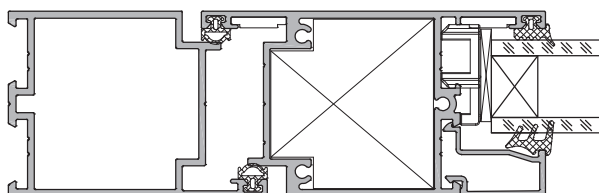

Система рамных конструкций
без терморазрыва

ALC48

Система рамных конструкций без терморазрыва ALT C48

Основные параметры

Минимальная видимая ширина рамы	48 мм
Минимальная видимая ширина створки	66,5 мм
Глубина профилей	48 мм
Толщина заполнения	до 30 мм
Способ крепления стекла	С помощью штапиковых профилей
Звукоизоляция	Соответствует 5–6-й категории в зависимости от заполнения
Воздухопроницаемость	Класс А по ГОСТ 26602.2-99
Водопроницаемость	Класс А по ГОСТ 26602.2-99

Варианты исполнения системы ALT C48

Система рамного остекления без терморазрыва ALT C48 позволяет:

- изготавливать разнообразные варианты оконных и дверных конструкций;
- использовать современные конструктивные решения для входных групп, тамбуров, витрин и перегородок.

Серия профилей обладает широкими функциональными возможностями, характеризуется высокой технологичностью в обработке и сборке.

Компланарные одно- и двупольные двери с накладными петлями

ALT C48

Компланарные одно- и двупольные двери с пазовыми малоаметными петлями