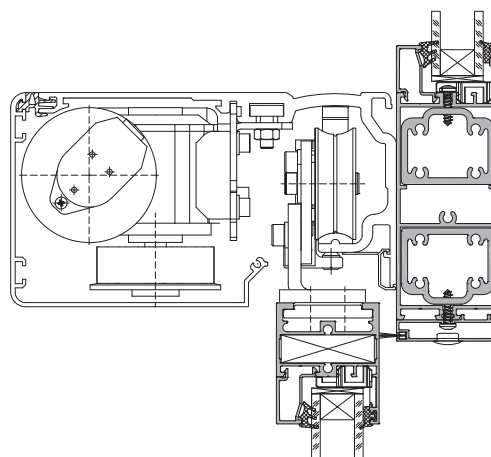

Варианты исполнения системы ALT C48

- Качающиеся одно- и двупольные двери с напольным доводчиком

- Раздвижные одно- и двупольные автоматические двери

ALT C48