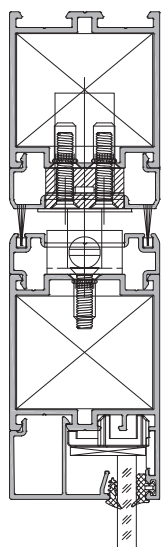

Система рамных конструкций
без терморазрыва

ALC48

Система рамных конструкций без терморазрыва ALT C48

Основные параметры

Минимальная видимая ширина рамы	48 мм
Минимальная видимая ширина створки	66,5 мм
Глубина профилей	48 мм
Толщина заполнения	до 30 мм
Способ крепления стекла	С помощью штапиковых профилей
Звукоизоляция	Соответствует 5–6-й категории в зависимости от заполнения
Воздухопроницаемость	Класс А по ГОСТ 26602.2-99
Водопроницаемость	Класс А по ГОСТ 26602.2-99

Серия профилей обладает широкими функциональными возможностями, характеризуется высокой технологичностью в обработке и сборке.

Компланарные одно- и двупольные двери с накладными петлями

ALT C48

Компланарные одно- и двупольные двери с пазовыми малоаметными петлями

ALT C48

Окна с откидным, распашным и поворотно-откидным типом открывания

ALT C48

Варианты исполнения системы ALT C48

- Качающиеся одно- и двупольные двери с напольным доводчиком

- Раздвижные одно- и двупольные автоматические двери

ALT C48

ALT C48

ALT C48