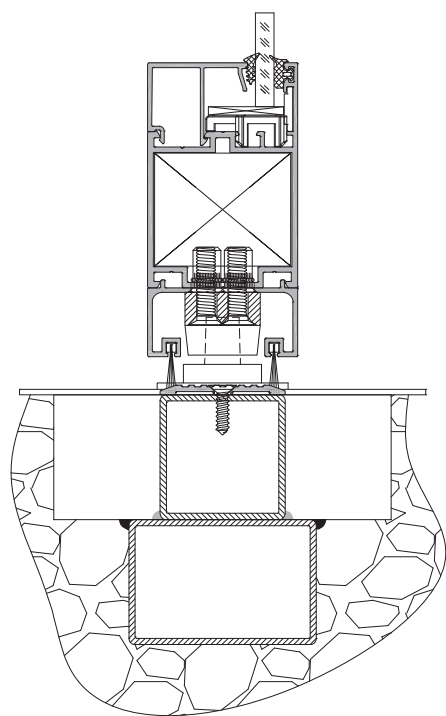

Система рамных конструкций
без терморазрыва

ALC48

Система рамных конструкций без терморазрыва ALT C48

Основные параметры

Минимальная видимая ширина рамы	48 мм
Минимальная видимая ширина створки	66,5 мм
Глубина профилей	48 мм
Толщина заполнения	до 30 мм
Способ крепления стекла	С помощью штапиковых профилей
Звукоизоляция	Соответствует 5–6-й категории в зависимости от заполнения
Воздухопроницаемость	Класс А по ГОСТ 26602.2-99
Водопроницаемость	Класс А по ГОСТ 26602.2-99

Варианты исполнения системы ALT C48

Система рамного остекления без терморазрыва ALT C48 позволяет:

- изготавливать разнообразные варианты оконных и дверных конструкций;
- использовать современные конструктивные решения для входных групп, тамбуров, витрин и перегородок.

Серия профилей обладает широкими функциональными возможностями, характеризуется высокой технологичностью в обработке и сборке.

Компланарные одно- и двупольные двери с накладными петлями

ALT C48

Компланарные одно- и двупольные двери с пазовыми малоаметными петлями

ALT C48

Окна с откидным, распашным и поворотно-откидным типом открывания

ALT C48

Варианты исполнения системы ALT C48

- Качающиеся одно- и двупольные двери с напольным доводчиком

- Раздвижные одно- и двупольные автоматические двери