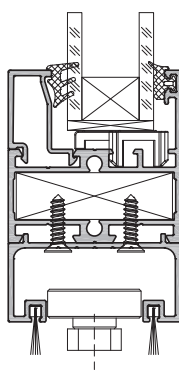

Система рамных конструкций
без терморазрыва

ALC48

Система рамных конструкций без терморазрыва ALT C48

Основные параметры

Минимальная видимая ширина рамы	48 мм
Минимальная видимая ширина створки	66,5 мм
Глубина профилей	48 мм
Толщина заполнения	до 30 мм
Способ крепления стекла	С помощью штапиковых профилей
Звукоизоляция	Соответствует 5–6-й категории в зависимости от заполнения
Воздухопроницаемость	Класс А по ГОСТ 26602.2-99
Водопроницаемость	Класс А по ГОСТ 26602.2-99

Серия профилей обладает широкими функциональными возможностями, характеризуется высокой технологичностью в обработке и сборке.

Компланарные одно- и двупольные двери с накладными петлями

ALT C48

Компланарные одно- и двупольные двери с пазовыми малоаметными петлями

ALT C48

Окна с откидным, распашным и поворотно-откидным типом открывания

ALT C48

Варианты исполнения системы ALT C48

- Качающиеся одно- и двупольные двери с напольным доводчиком

- Раздвижные одно- и двупольные автоматические двери

ALT C48

ALT C48

ALT C48