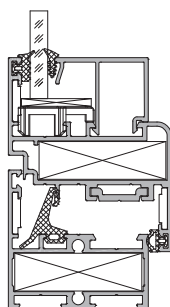

Система рамных конструкций
без терморазрыва

ALC48

Система рамных конструкций без терморазрыва ALT C48

Основные параметры

Минимальная видимая ширина рамы	48 мм
Минимальная видимая ширина створки	66,5 мм
Глубина профилей	48 мм
Толщина заполнения	до 30 мм
Способ крепления стекла	С помощью штапиковых профилей
Звукоизоляция	Соответствует 5–6-й категории в зависимости от заполнения
Воздухопроницаемость	Класс А по ГОСТ 26602.2-99
Водопроницаемость	Класс А по ГОСТ 26602.2-99

Серия профилей обладает широкими функциональными возможностями, характеризуется высокой технологичностью в обработке и сборке.

Компланарные одно- и двупольные двери с накладными петлями

ALT C48

Компланарные одно- и двупольные двери с пазовыми малоаметными петлями

ALT C48

Окна с откидным, распашным и поворотно-откидным типом открывания

ALT C48

Варианты исполнения системы ALT C48

- Качающиеся одно- и двупольные двери с напольным доводчиком

- Раздвижные одно- и двупольные автоматические двери